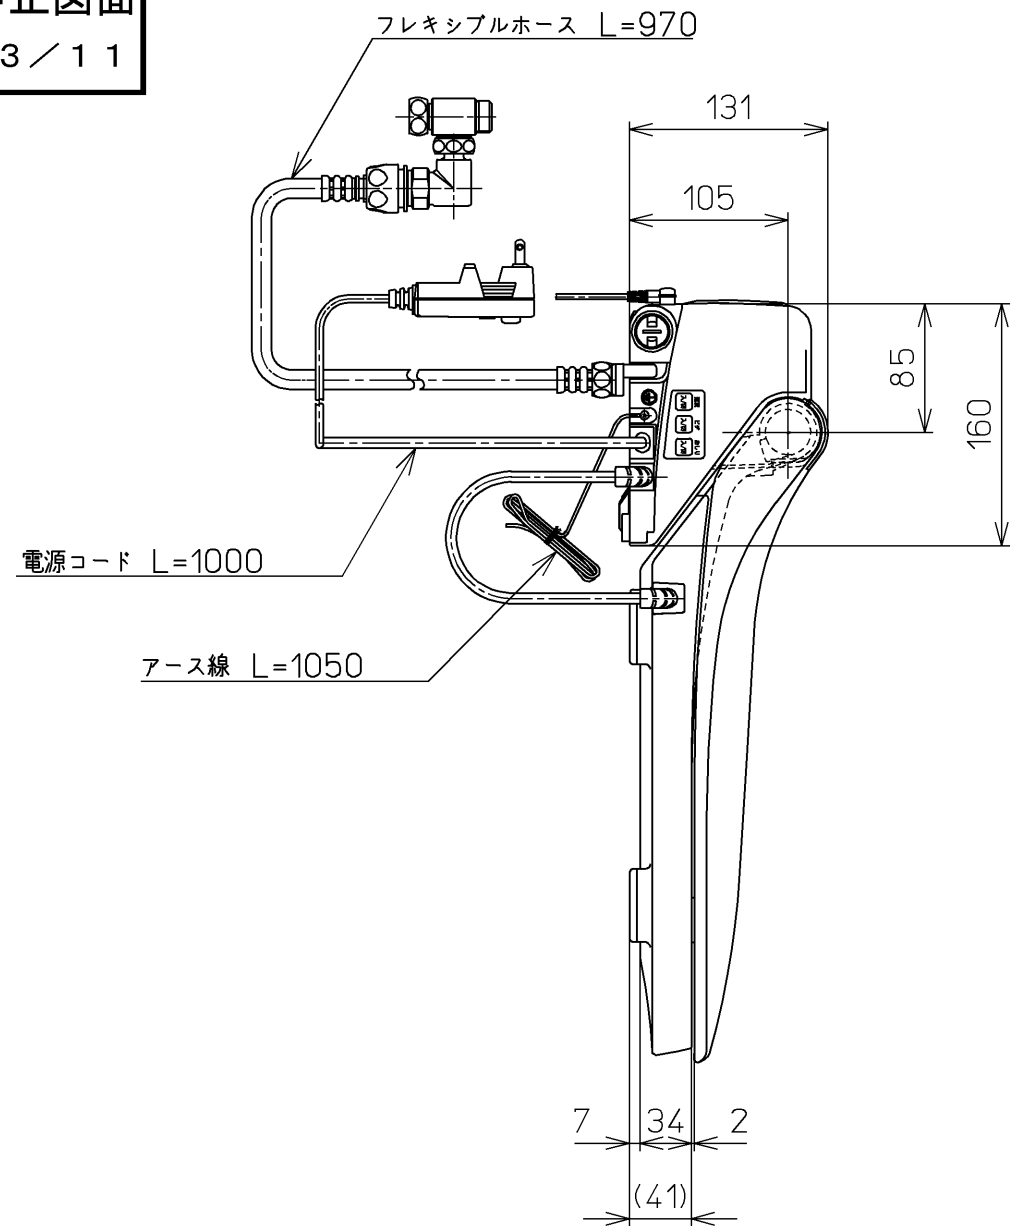

生産中止図面

2003/11

便器洗浄コード L=1200

NEW CSR/一般地仕様の場合

NEW CS(C770系)・CS430 /一般地・寒冷地仕様の場合  
NEW CSR(C670系) /寒冷地仕様の場合

< 特殊内容 >

1. 本体着脱部を金属製にしたもの。

\* 定格 交流 100V-1277W 50/60Hz

<b>TOTO</b>		単位 mm	名称
製図 北田	検図 藤原 池田	日付 02-09-18	洗淨乾燥脱臭暖房便座
備考		尺度 1 : 5	品番 TCF4020ARV80
			図番 TCF4020ARV80_A1000
			ページNo. 1-1 (改)