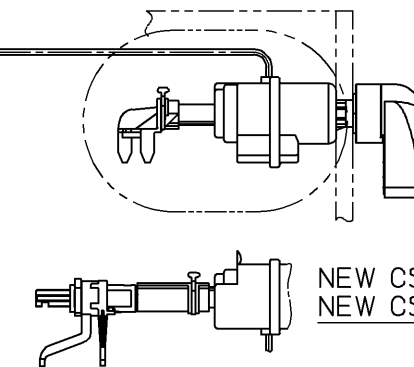

生産中止図面

2003/11

便器洗浄コード L=1200

NEW CSR/一般地仕様の場合

NEW CS(C770系)・CS430 /一般地・寒冷地仕様の場合  
NEW CSR(C670系) /寒冷地仕様の場合

< 特殊内容 >

1. 本体着脱部を金属製にしたもの。

\* 定格 交流 100V-1277W 50/60Hz

<b>TOTO</b>		単位 mm	名称
製図 北田	検図 藤原 池田	日付 02-09-18	洗淨乾燥脱臭暖房便座
備考		尺度 1 : 5	品番 TCF4020ARV80
			図番 TCF4020ARV80_A1000
			ページNo. 1-1 (改)