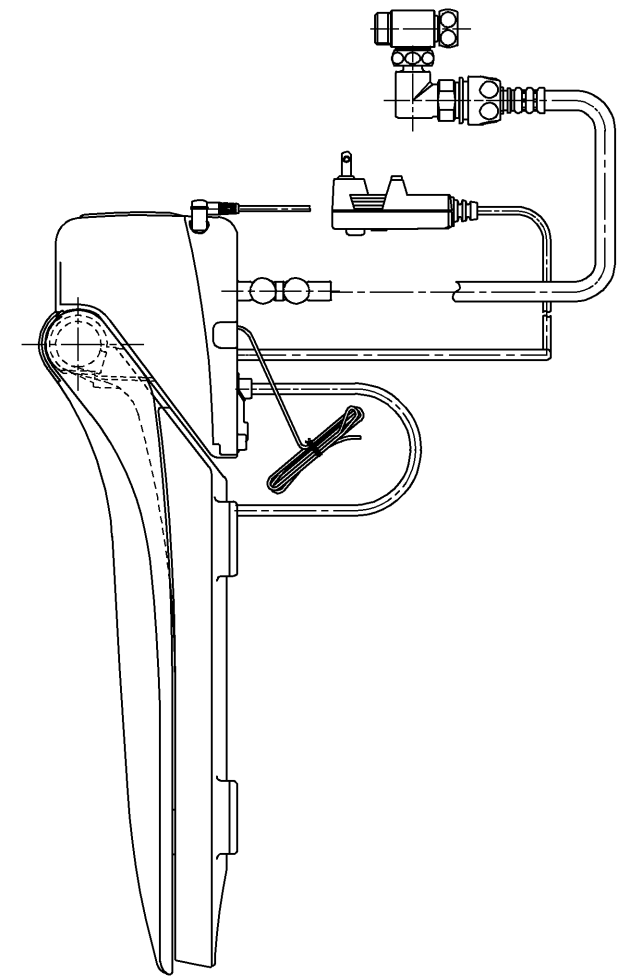

生産中止図面

2003/11

便器洗浄コード L=1200

NEW CSR/一般地仕様の場合

NEW CS(C770系)・CS430 /一般地・寒冷地仕様の場合  
NEW CSR(C670系) /寒冷地仕様の場合

< 特殊内容 >

1. 本体着脱部を金属製にしたもの。

\* 定格 交流 100V-1277W 50/60Hz

<b>TOTO</b>		単位 mm	名称
製図 北田	検図 藤原 池田	日付 02-09-18	洗淨乾燥脱臭暖房便座
備考		尺度 1 : 5	品番 TCF4020ARV80
			図番 TCF4020ARV80_A1000
			ページNo. 1-1 (改)