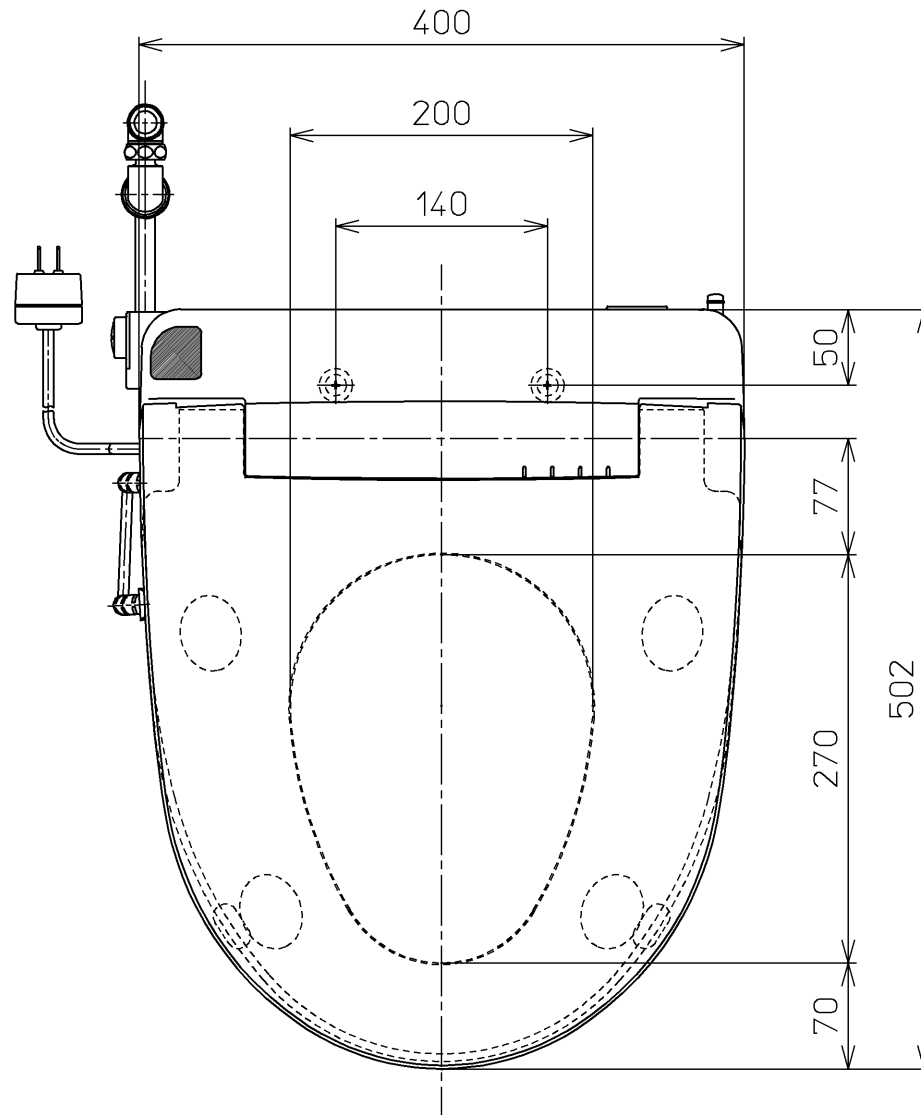

生産中止図面

2003/11

便器洗浄コード L=1200

NEW CSR/一般地仕様の場合

NEW CS(C770系)・CS430 /一般地・寒冷地仕様の場合  
NEW CSR(C670系) /寒冷地仕様の場合

< 特殊内容 >

1. 本体着脱部を金属製にしたもの。

\* 定格 交流 100V-1277W 50/60Hz

<b>TOTO</b>		単位 mm	名称
製図 北田	検図 藤原 池田	日付 02-09-18	洗淨乾燥脱臭暖房便座
備考		尺度 1 : 5	品番 TCF4020ARV80
			図番 TCF4020ARV80_A1000
			ページNo. 1-1 (改)