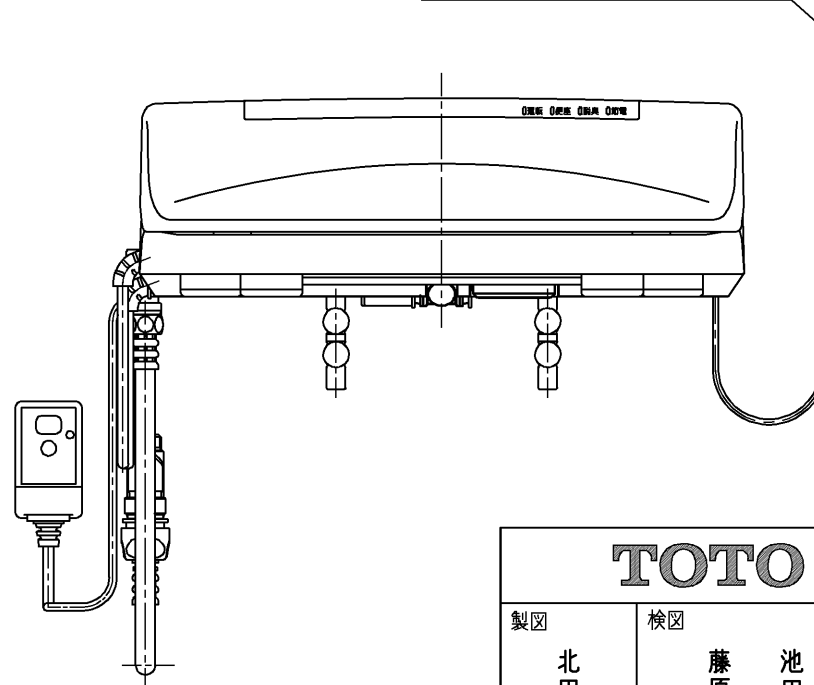

生産中止図面

2003/11

便器洗浄コード L=1200

NEW CSR/一般地仕様の場合

NEW CS(C770系)・CS430 /一般地・寒冷地仕様の場合  
NEW CSR(C670系) /寒冷地仕様の場合

< 特殊内容 >

1. 本体着脱部を金属製にしたもの。

\* 定格 交流 100V-1277W 50/60Hz

<b>TOTO</b>		単位 mm	名称
製図 北田	検図 藤原 池田	日付 02-09-18	洗淨乾燥脱臭暖房便座
備考		尺度 1 : 5	品番 TCF4020ARV80
			図番 TCF4020ARV80_A1000
			ページNo. 1-1 (改)