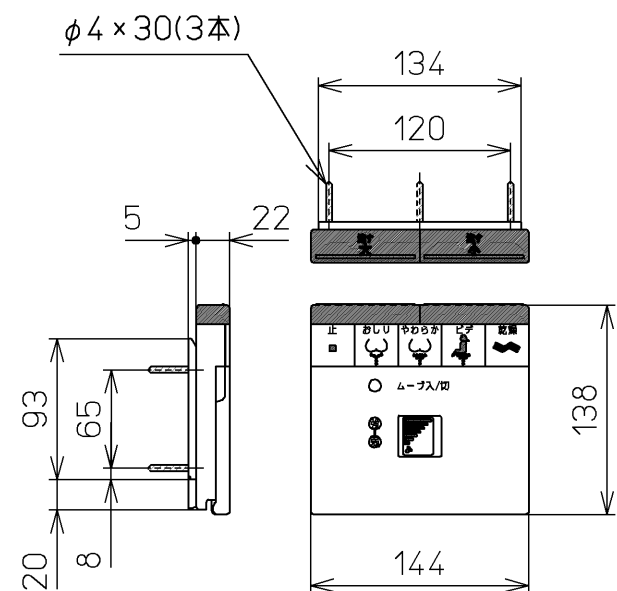

生産中止図面

2003/11

便器洗浄コード L=1200

NEW CSR/一般地仕様の場合

NEW CS(C770系)・CS430 /一般地・寒冷地仕様の場合  
NEW CSR(C670系) /寒冷地仕様の場合

< 特殊内容 >

1. 本体着脱部を金属製にしたもの。

\* 定格 交流 100V-1277W 50/60Hz

<b>TOTO</b>		単位 mm	名称
製図 北田	検図 藤原 池田	日付 02-09-18	洗淨乾燥脱臭暖房便座
備考		尺度 1 : 5	品番 TCF4020ARV80
			図番 TCF4020ARV80_A1000
			ページNo. 1-1 (改)